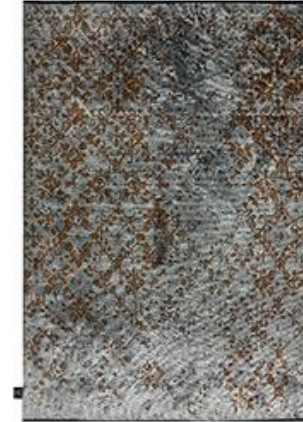

# ELLY BLACK PARİS

ELLY  
BLACK

1841 AÇIK GRİ

4331 KOYU MOR

2721 BEJ

5841 GRİ

5711 KIRMIZI

1941 ANTRASİT

1831 KİREMİT

1841 AÇIK GRİ

5901 PETROL

1841 AÇIK GRİ