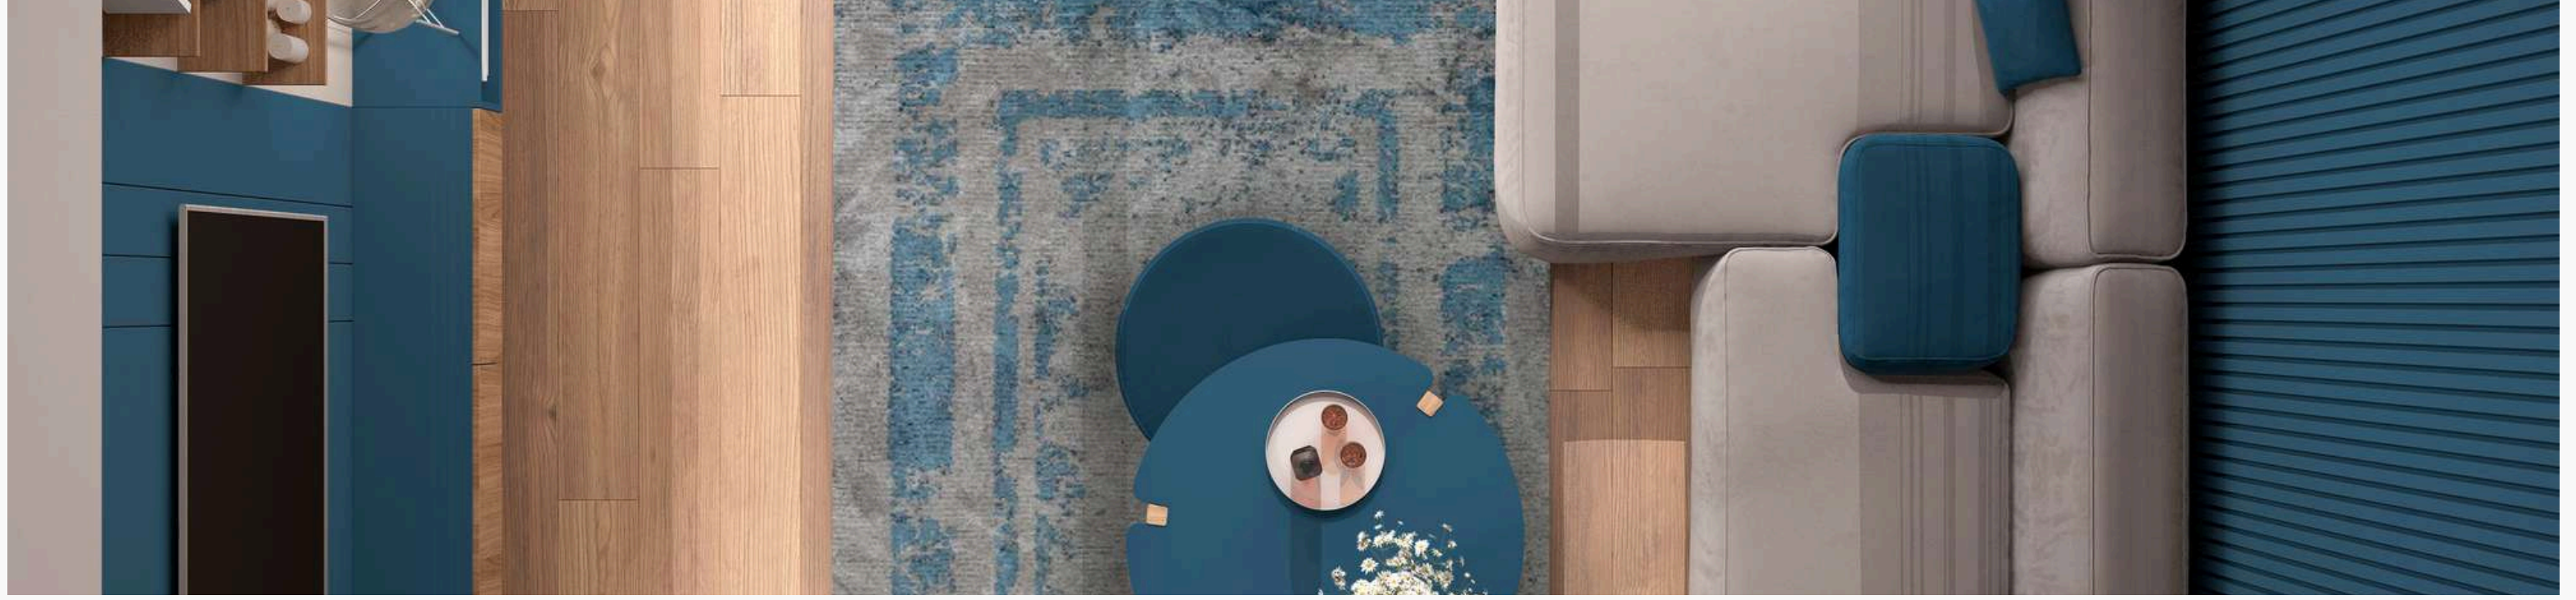

İLETİŞİM

+90 530 567 16 76

WWW.ELLYCONCEPT.COM

FETİH MH. KÖSEBEY SK. NO:80A ATAŞEHİR/İSTANBUL

: ELLY CONCEPT