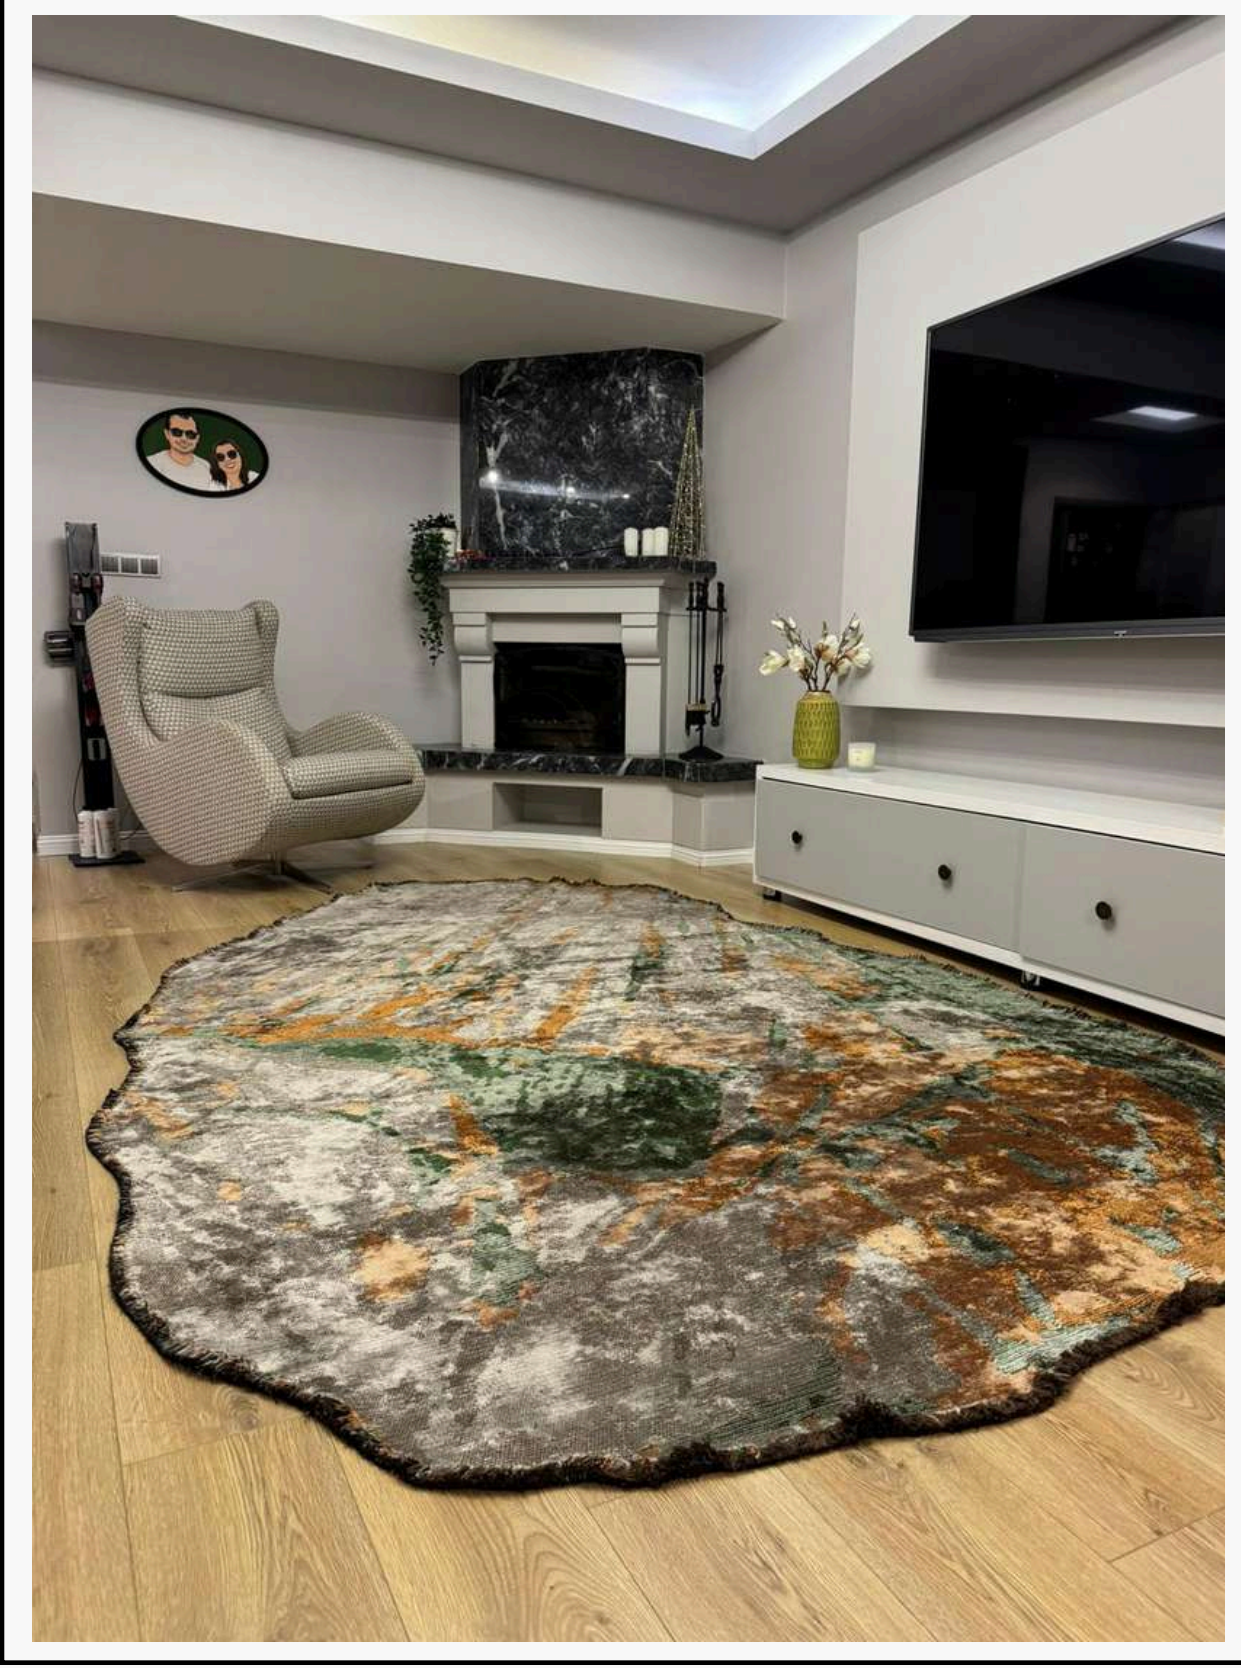

ELLY

Limited Edition

It's an Elly Concept Brand

LIMITED EDITION

BY ELLY CONCEPT

NEW SEASON 2024

HİKAYEMİZ

Limited Edition koleksiyonumuzda her bir halının bir hikayesi vardır. Farklı farklı şehirlerden, hikayelerden ilham alarak tasarlıyoruz halılarımızı. 4 farklı tabanda dokunan özel tezgah halılarımıza Elly Black, Elly White, Elly Mink ve Elly Brown diyoruz. Aynı rengi bu 4 farklı tabanda görebilirsiniz. Katalogta yer alan tüm desenleri istediğiniz tabanda, renkte, ölçüde sipariş verebilirsiniz.